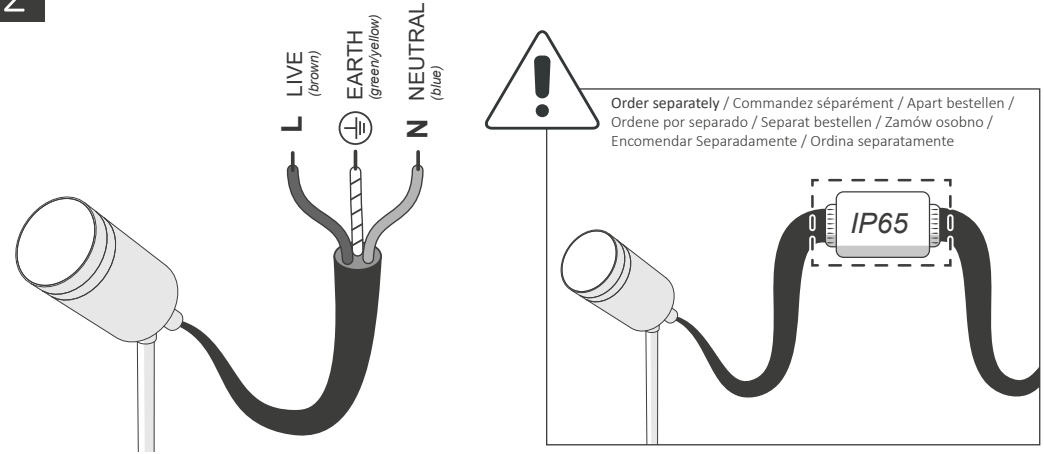

2 Connection / Lien / Verbinding / Conexión / Verbindung / Potęczenie / Conexão