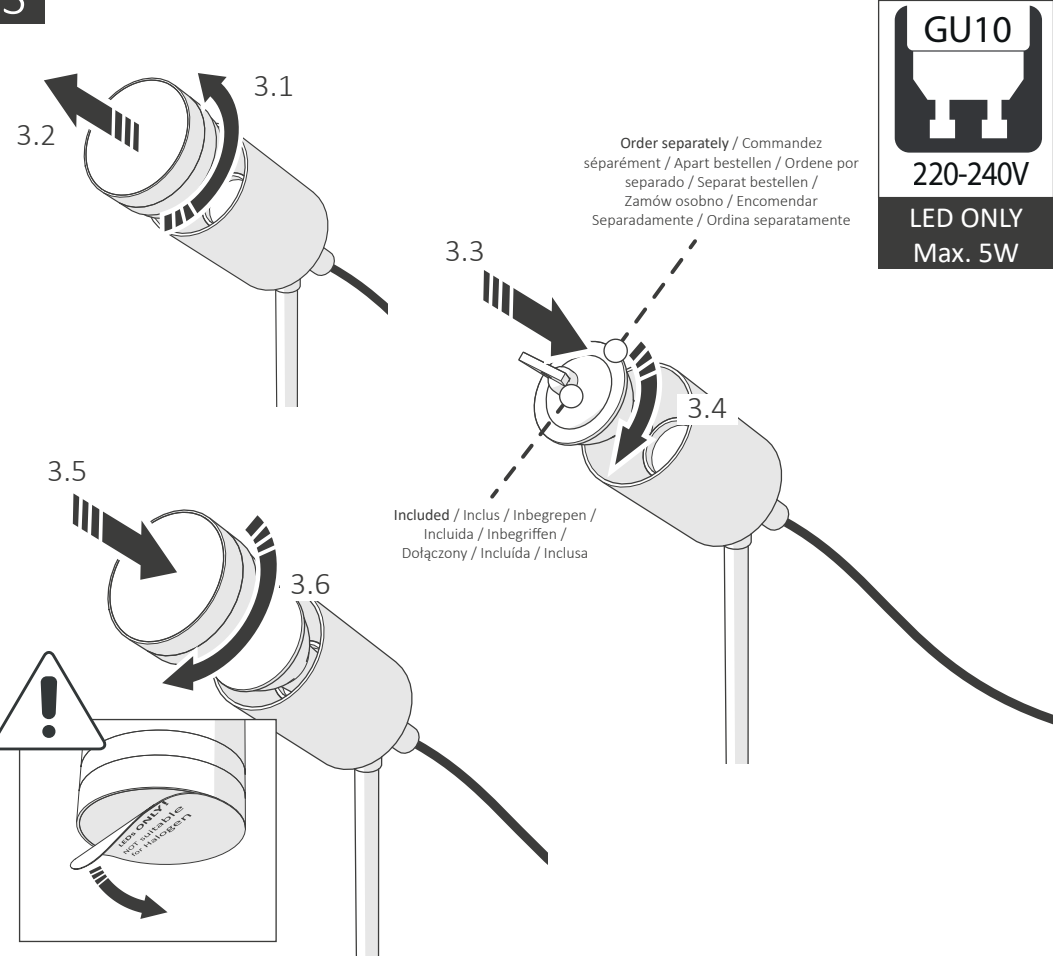

3 Installation / Installation / Installatie / Instalación / Installation / Instalacja / Instalação